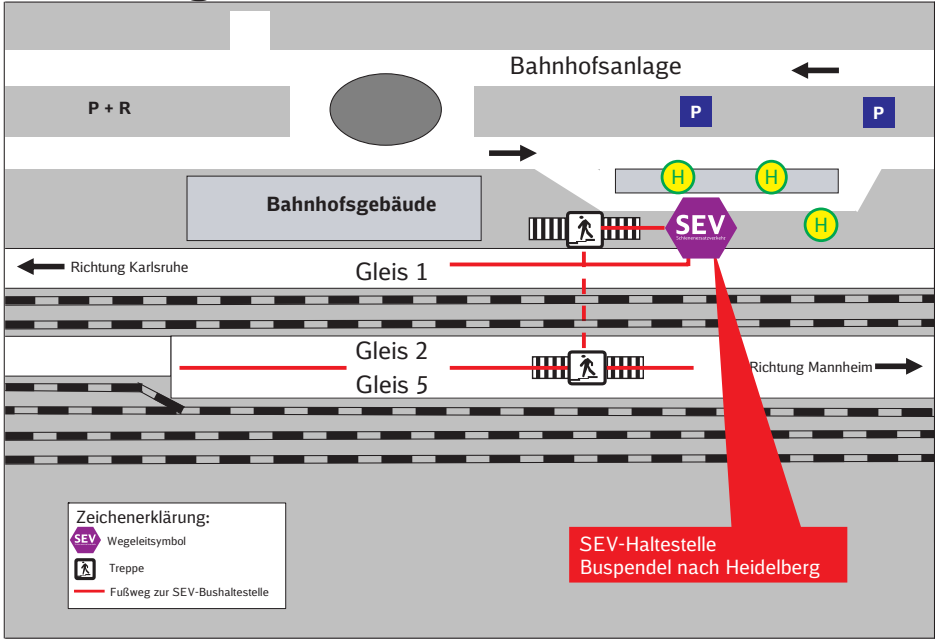

Schwetzingen