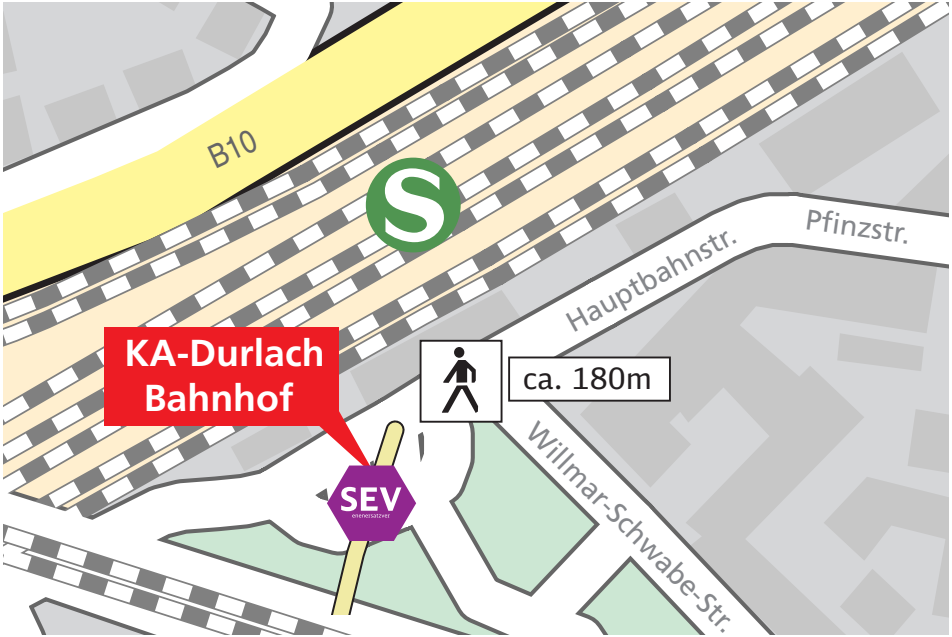

Karlsruhe-Durlach Bahnhof

© 2003 Navteq/PTV AG/Map&Guide