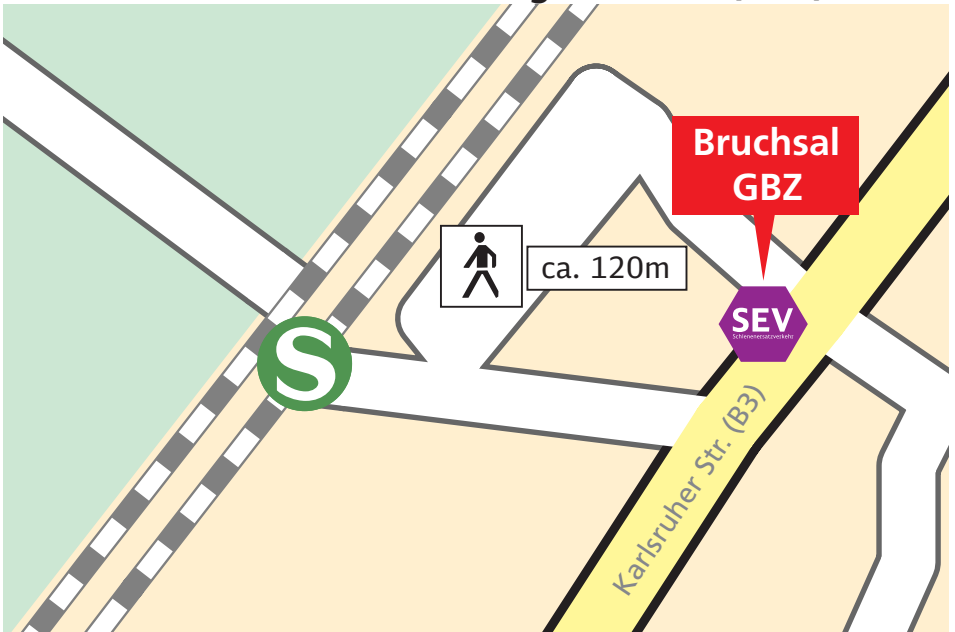

Bruchsal Gewerbliches Bildungszentrum (GBZ)

© 2003 Navteq/PTV AG/Map&Guide