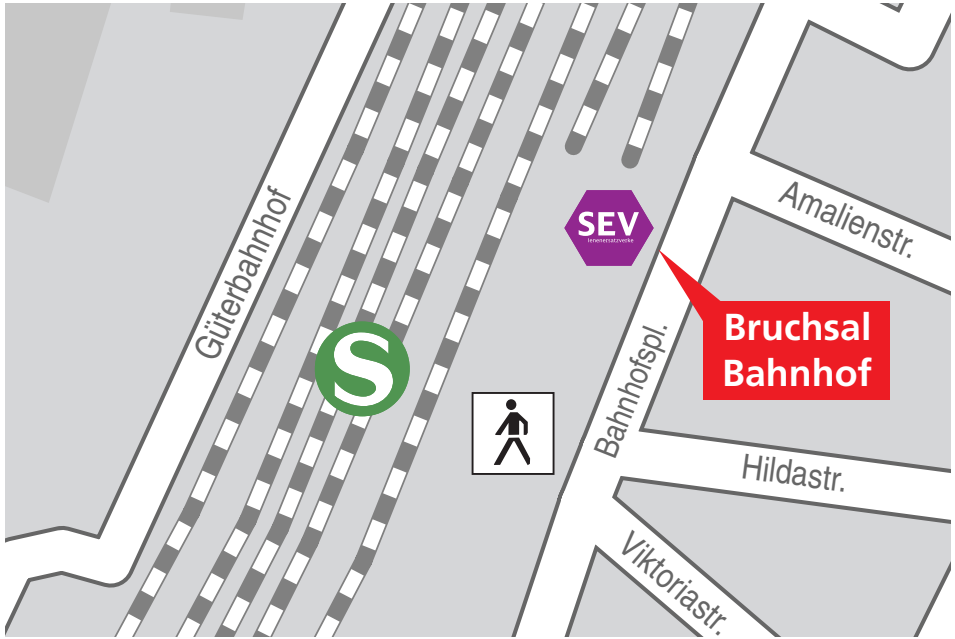

Bruchsal Bahnhof

© 2003 Navteq/PTV AG/Map&Guide