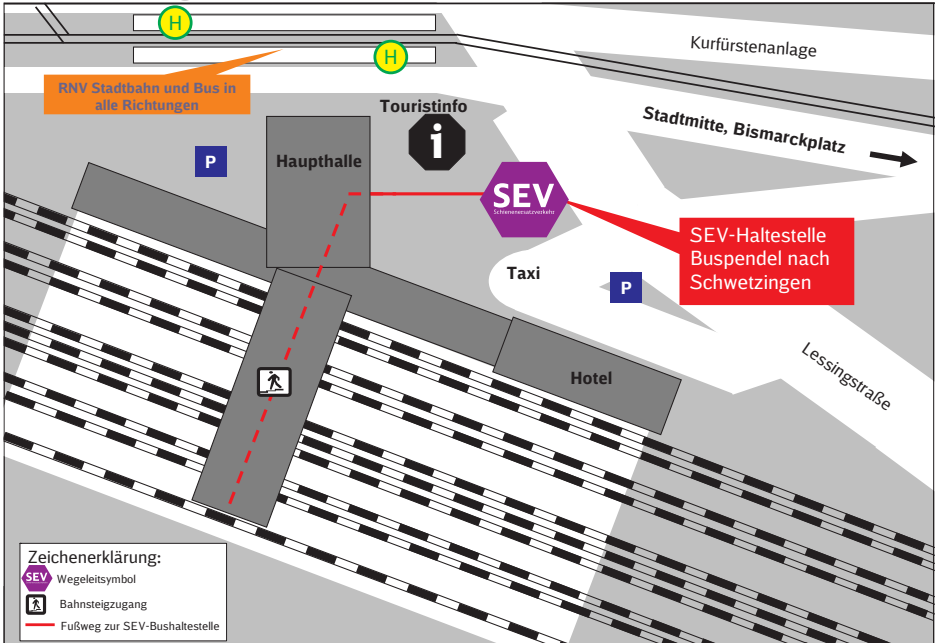

Heidelberg Hbf